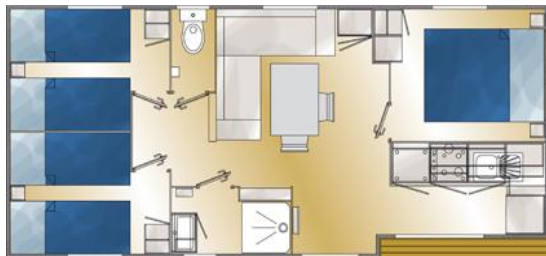

**LA GOELETTE**  
Modèle DECLICK LOUISIANE  
3 Chambres séparées  
32 m2  
Capacité : 6 personnes  
Année 2016

**Bardage Bois - Esprit contemporain**  
**Cuisine ouverte sur la terrasse – Séjour très lumineux**

### AMENAGEMENT INTERIEUR

- Cuisine équipée :
  - réfrigérateur / congélateur
  - hotte aspirante
  - plaque de cuisson 4 feux
  - micro ondes
- Séjour avec canapé d'angle, télévision écran plat – Ventilateur à disposition sur demande
- Convecteur électrique dans le salon, les chambres et salle d'eau
- 1 chambre avec lit double 140 x 190
- 2 chambres avec 2 lits simples séparés 80 x 190
- Salle d'eau avec cabine de douche, vasque, sèche cheveux, chauffe eau gaz, WC séparés
- Meubles de rangement dans la chambre et dans la salle d'eau
- Salon de jardin sur terrasse bois aménagée et semi couverte

### Matériel et équipement

*prévu pour la capacité maximale d'occupation de la résidence mobile de loisirs.*

- Vaisselle complète, ustensiles de cuisson, cafetière électrique et grille-pain, bouilloire électrique
- Séchoir à linge,
- Nécessaire de ménage (balai, balai plat microfibre, pelle et balayette, bassine)
- Aspirateur
- Couvertures et oreillers pour tous les couchages
- Alèses jetables – **linge de lit et de toilette fourni**
- **Kit d'accueil entretien offert**