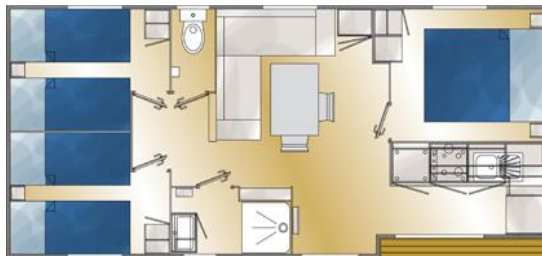

LA GOELETTE
Modèle DECLICK LOUISIANE
3 Chambres séparées
+ couchage convertible *
32 m2 - Capacité : 6/8 personnes
Année 2016

Bardage Bois - Esprit contemporain
Cuisine ouverte sur la terrasse – Séjour très lumineux

A M E N A G E M E N T I N T E R I E U R

- Cuisine équipée :
 - réfrigérateur / congélateur
 - hotte aspirante
 - plaque de cuisson 4 feux
 - micro ondes
- Séjour avec canapé d'angle convertible en couchage double*, télévision écran plat – Ventilateur à disposition sur demande
- Convecteur électrique dans le salon, les chambres et salle d'eau
- 1 chambre avec lit double 140 x 190
- 2 chambres avec 2 lits simples séparés 80 x 190
- Salle d'eau avec cabine de douche, vasque, sèche cheveux, chauffe eau gaz, WC séparés
- Meubles de rangement dans la chambre et dans la salle d'eau
- Salon de jardin sur terrasse bois aménagée et semi couverte

Matériel et équipement

prévu pour la capacité maximale d'occupation de la résidence mobile de loisirs.

- Vaisselle complète, ustensiles de cuisson, cafetière électrique et grille-pain, bouilloire électrique
- Séchoir à linge,
- Nécessaire de ménage (balai, balai plat microfibre, pelle et balayette, bassine)
- Aspirateur
- Couvertures et oreillers pour tous les couchages
- Alèses jetables pour les matelas et les oreillers