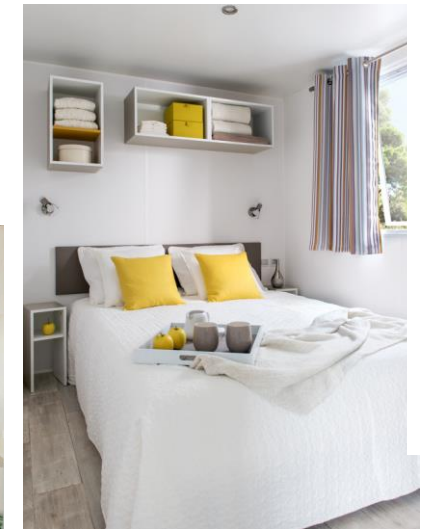

LA GOELETTE
Modèle IRM SUPER CORDELIA
3 Chambres séparées
32 m²
Capacité : 6 personnes
Année 2016

Bardage bois – Séjour spacieux et grande baie ouverte sur la terrasse

AMENAGEMENT INTERIEUR

- Cuisine équipée :
 - réfrigérateur / congélateur
 - hotte aspirante
 - plaque de cuisson 4 feux , micro-ondes
- Séjour avec canapé d'angle, télévision écran plat - Ventilateur à disposition sur demande
- Convecteur électrique dans le salon, les chambres et salle d'eau
- 1 chambre avec lit double 160 x 190
- 2 chambres avec 2 lits simples séparés 80 x 190
- Salle d'eau avec cabine de douche, vasque, sèche cheveux, chauffe eau gaz, WC séparés
- Meubles de rangement dans la chambre et dans la salle d'eau
- Salon de jardin sur terrasse bois aménagée et semi couverte

Matériel et équipement

prévu pour la capacité maximale d'occupation de la résidence mobile de loisirs.

- Vaisselle complète, ustensiles de cuisson, cafetière électrique et grille-pain, bouilloire électrique
- Séchoir à linge,
- Nécessaire de ménage (balai, balai plat microfibre, pelle et balayette, bassine)
- Aspirateur
- Couvertures et oreillers pour tous les couchages
- Alèses jetables – **linge de lit et de toilette fourni**
- **Kit d'accueil entretien offert**