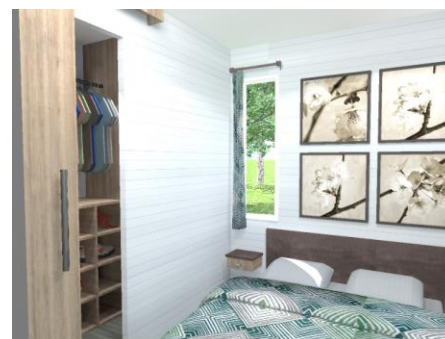

**OYA KUBIO**  
**Chalet Logis de Montaigu**  
**AVEC CLIMATISATION**  
**2 Chambres séparées – 2 salles d'eau**  
**50 m2 - Capacité : 6 personnes**  
**2015**

**Le confort et la convivialité d'une maison à ossature bois  
aux équipements haut de gamme, dans un esprit contemporain.**

**AMENAGEMENT INTERIEUR**

- Très belle cuisine entièrement équipée avec :
  - plaque de cuisson 3 feux induction, grand réfrigérateur-congérateur, four catalyse, lave-vaisselle, lave-linge, four microondes, hotte aspirante,
  - table de bar et tabourets
- Espace séjour avec large baie vitrée ouvrant sur la terrasse, grande table repas, canapé convertible en tissu, **télévision, lecteur DVD**, mobilier contemporain.
- 1 chambre avec lit double 160 x 190, chevets, rangements
- 1 chambre avec 2 lits 80 x 190 + chevets et rangement
- 2 Salles d'eau (dont 1 accessible depuis la chambre parentale) avec cabine de douche, vasque, rangements, 1 WC séparé
- Salon de jardin sur une grande terrasse bois couverte de 15 m2, **plancha à gaz, 2 transats à disposition.**
- Chauffage électrique dans toutes les pièces et sèche serviettes dans la salle d'eau- Climatisation automatique.

Couettes et oreillers pour tous les couchages, Alèses jetables

**Linge de lit et de toilette fournis – Ménage de fin de séjour**

**Camping – Résidence Les Chèvrefeuilles \*\*\*\***

11, Allée des Chèvrefeuilles – 17200 ROYAN