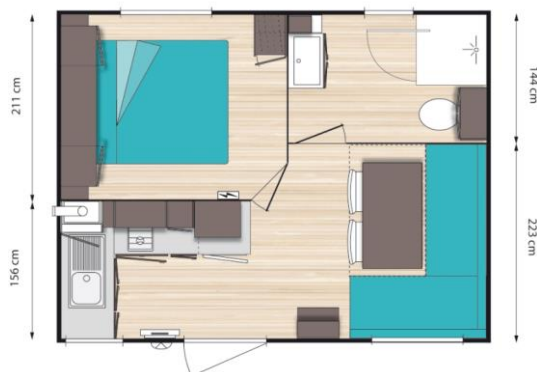

LE SLOOP
Modèle O'HARA 504
1 Chambre séparée
+ couchage convertible*
18.60 m²
Capacité : 2/4 personnes
- 2010

AMENAGEMENT INTERIEUR

- Cuisine équipée :
 - réfrigérateur / freezer
 - plaque de cuisson 2 feux, hotte aspirante
 - micro ondes
- Séjour avec canapé d'angle convertible en couchage double*, télévision écran plat - Ventilateur à disposition sur demande
- Rideau de séparation dans le séjour
- Convecteur électrique dans le salon
- 1 chambre avec lit double 140 x 190
- Salle d'eau avec cabine de douche, vasque, sèche cheveux chauffe eau gaz, WC,
- Meubles de rangement dans la chambre et dans la salle d'eau
- Salon de jardin sur terrasse bois aménagée et semi couverte